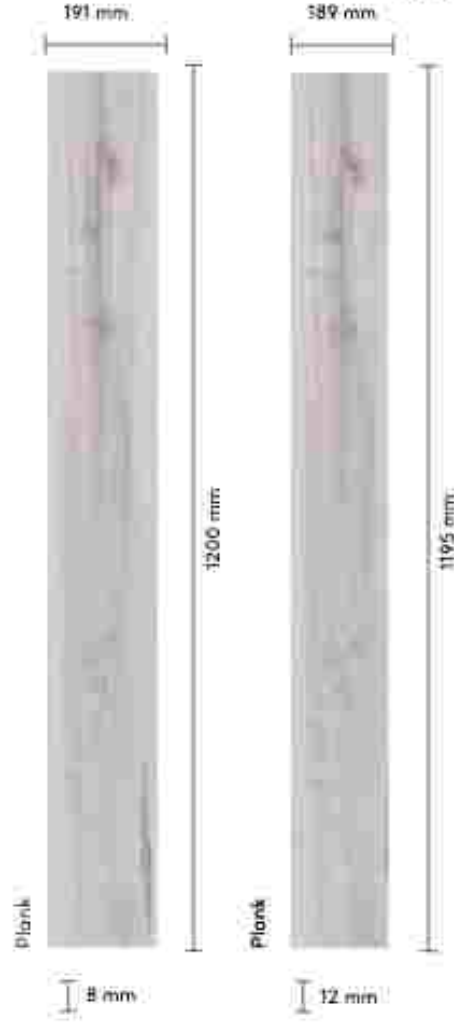

Yoga

COLLECTION

Astaya felsefesiyle hep dengede kalın!
Doğal taşlara atacağınız her adımda ve her nefeste gri ve beyaz renklerin mükemmel uyumunu, sakinliğini ve huzurunu hissedin.

*Stay balanced with the philosophy of Astaya!
With every step you take on natural stones and every breath, feel the perfect harmony, calmness, and peace of grey and white colors.*