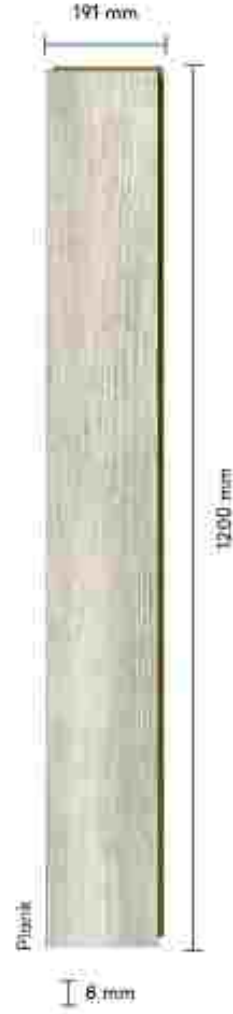

Antalya'nın cennet köşesinden doğal ve estetik bir dokunuş!
Kemer'in doğasının izleriyle mekanınıza yeni bir esinti katın.

*A natural touch from the paradise corner of Antalya!
Bring a fresh breeze to your living spaces with traces of Kemer's unique nature.*