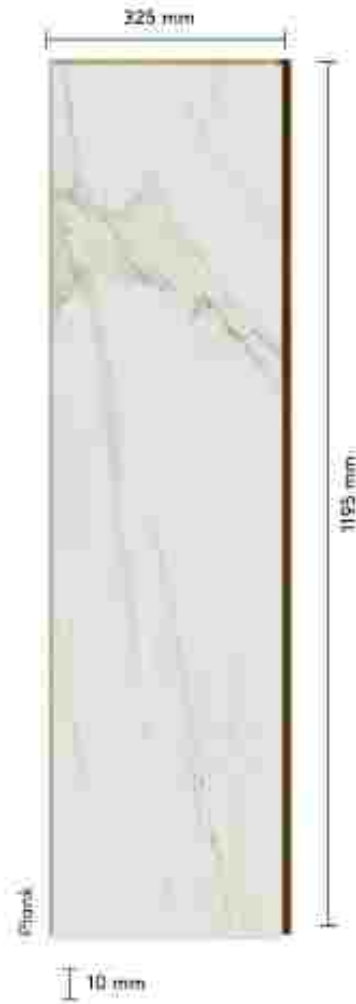

Mermerin sakinlik veren hissi!
Mare'nin suya dayanikli yapisi ve acik mermer tonunu keşfedin.

*The calming feeling of marble!
Discover the water-resistant structure and light marble tone of Mare.*

WATER RESISTANT
ISO 4760