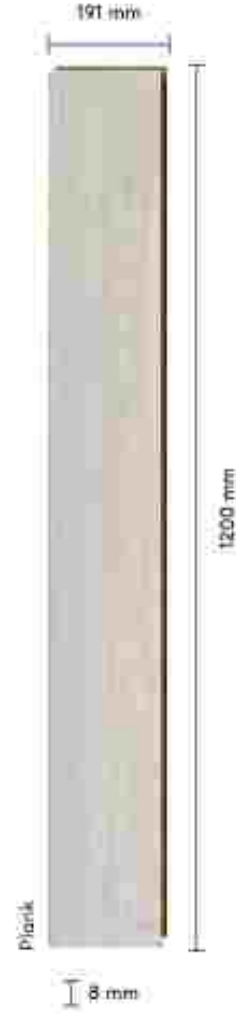

Mekanlarınıza Japonya'nın eşsiz zarafetini katın!
Tsubaki çiçeği olarak da bilinen, samurayların erdemlerini temsil eden Kamelya'nın gücü ve zarafeti mekanlarınızda filizlensin.

*Add the unique elegance of Japan to your spaces!
Let the strength and elegance of the Camellia, also known as the Tsubaki flower and representative of the virtues of samurais, blossom in your spaces.*