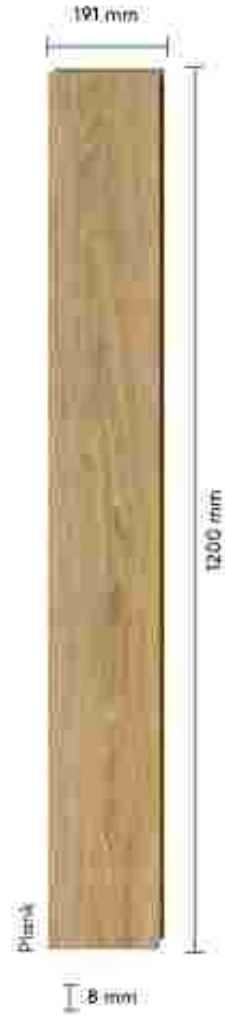

Luna

Toprak tonlarında doğal dokunuşla mekânınıza doğal bir sıcaklık ve huzur katın.
Yaşam alanlarınızı sakin ve davetkâr hale getirin.

*Add natural warmth and tranquility to your space with a natural touch in earth tones.
Make your living spaces calm and inviting.*