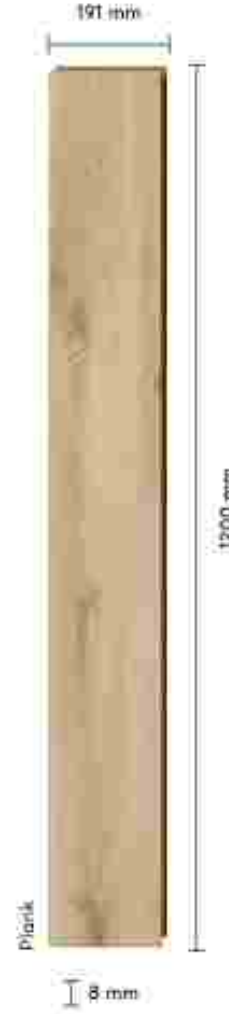

Luna

Doğanın incisi Yucca'yla yaşamaya hazır mısınız?

Yucca, sadece zarif bir estetik sunmakla kalmıyor, aynı zamanda beyaz veya krem renkli çiçeklerle dikkat çekiyor. Yucca dekoruyla, mekânlarınızda eşsiz bir büyü ve zarafet atmosferi oluşturun.

Are you ready to live with Yucca, the pearl of nature?

Yucca not only offers an elegant aesthetic but also captivates with its white or cream-colored flowers.

Enrich your spaces with a unique atmosphere of magic and elegance with the Yucca decors.