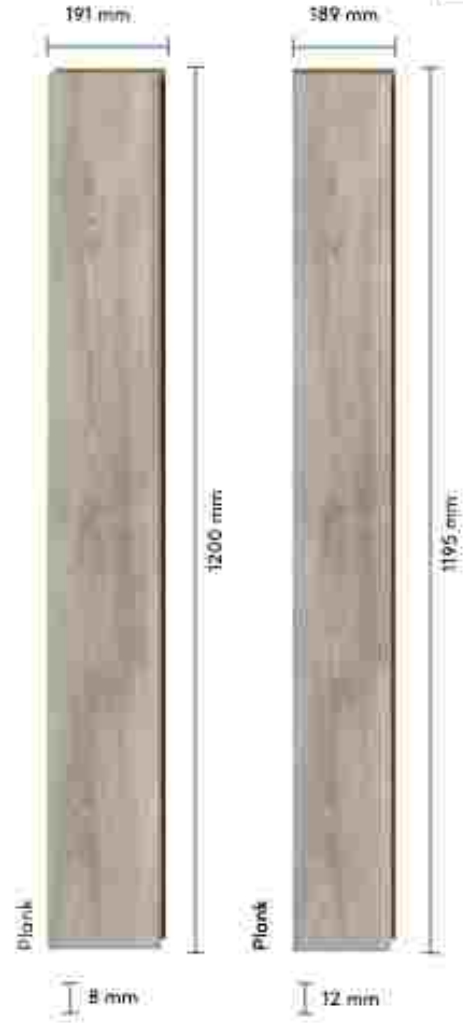

Florida sahillerinin esintisi!
Florida sahillerinin gri-beyaz toprak tonlarından esinlenerek üretilmiş parkemiz ile sahil havasını evinizde hissedin.

*The breeze of Florida beaches!
Feel the beach air at home with our flooring inspired by the gray-white earth tones of Florida beaches.*