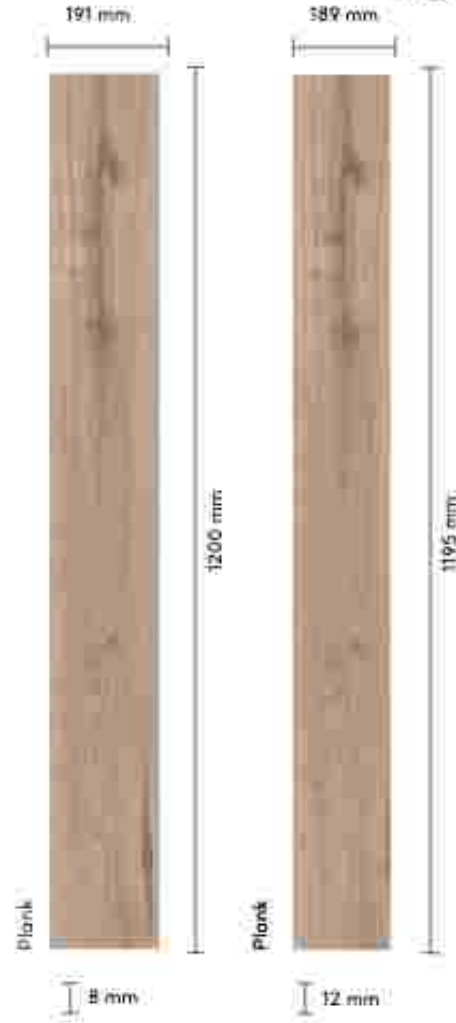

Yoga

COLLECTION

Sava Bölgesi: Sakinliğin ta kendisi!
Sava'dan ilham alan bu seriyle mekanlarınıza eşsiz bir dokunuş yapın, sakinlik ve zarafetin keyfini çıkarın.

The Sava Region: The essence of tranquility itself!
Add a unique touch to your spaces with this series inspired by Sava, and enjoy the luxury of calmness and elegance.