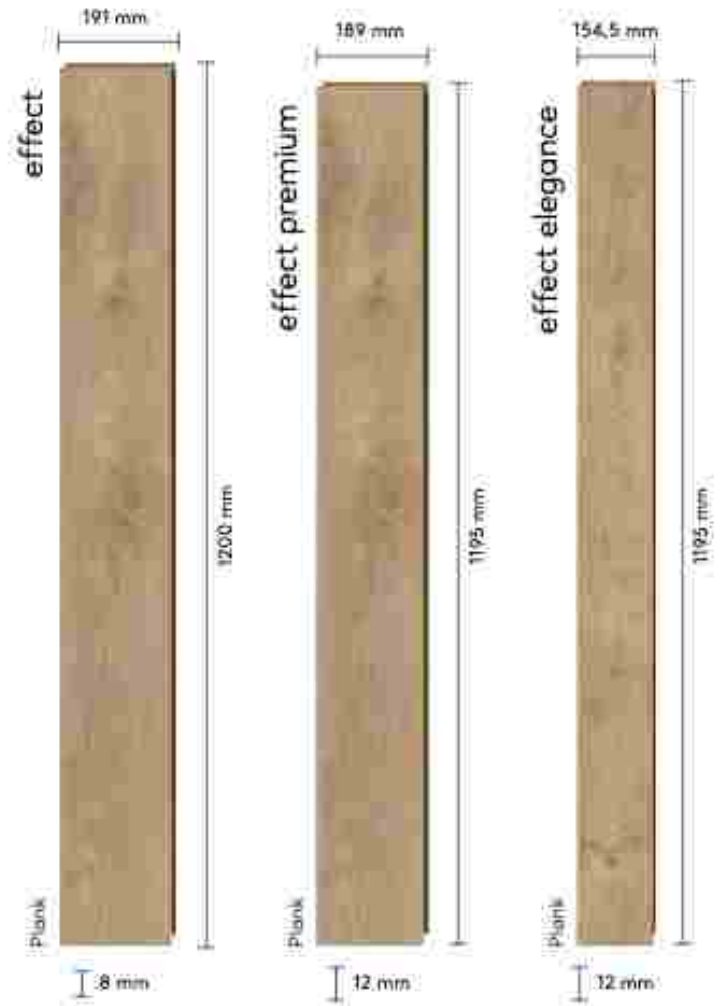

Toprak tonların sıcaklığı estetikle buluştu!
Her anınızda doğaya bir adım atın.

*The warmth of soil tones met with aesthetics!
Take a step into the nature in every moment.*