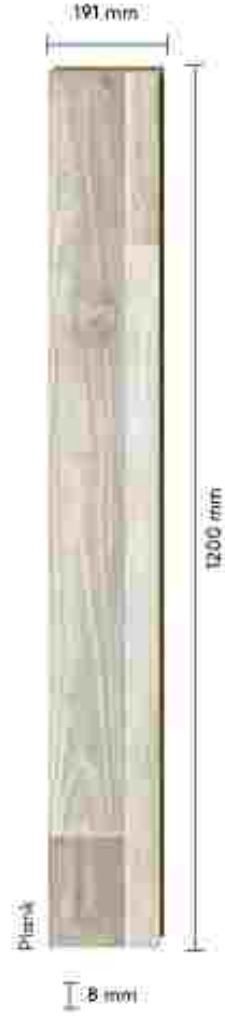

Asaletin benzersiz tonları!
Benzersiz kokusuyla akıllarda iz bırakan manolyanın güzel enerjisini mekanınıza taşıyın.

*Unique shades of nobility!
Bring your place the beautiful energy of magnolia, which leaves effect on the minds with its unique smell.*