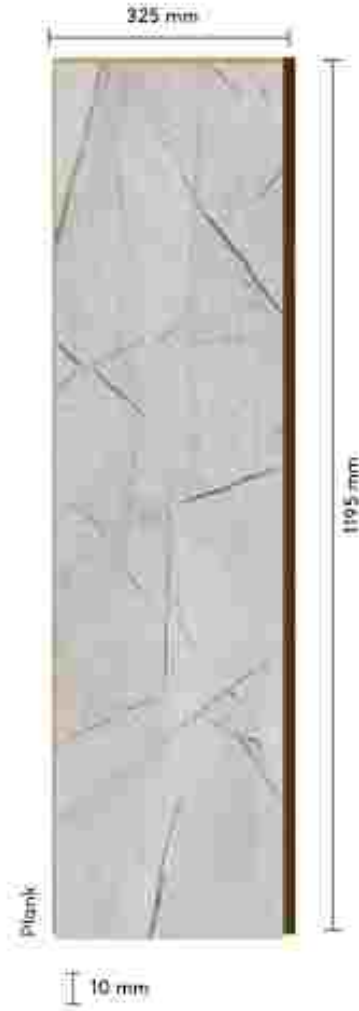

Taş suyla hayat buldu!
Dalgaların kaya ile buluşmasından ilham alan Marine dekoru ile evinizde taş desene yer açın.

Stone came to life with water!
Make room for the stone pattern in your home with the Marine decor inspired by the meeting of the waves with the rock.