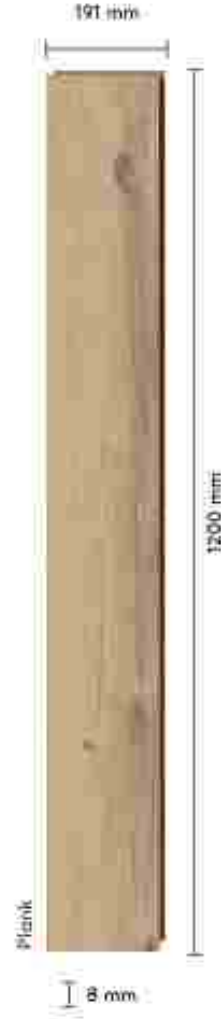

Her zaman yeni, her sezon büyüleyici bir dekor!
Ilgaz Dağı'nın etkileyici havasını ve tonlarını mekanınızda konuk edin.

*Always new, a charming decor in every season!
Enjoy the impressive air and tones of Ilgaz Mountain in your place.*