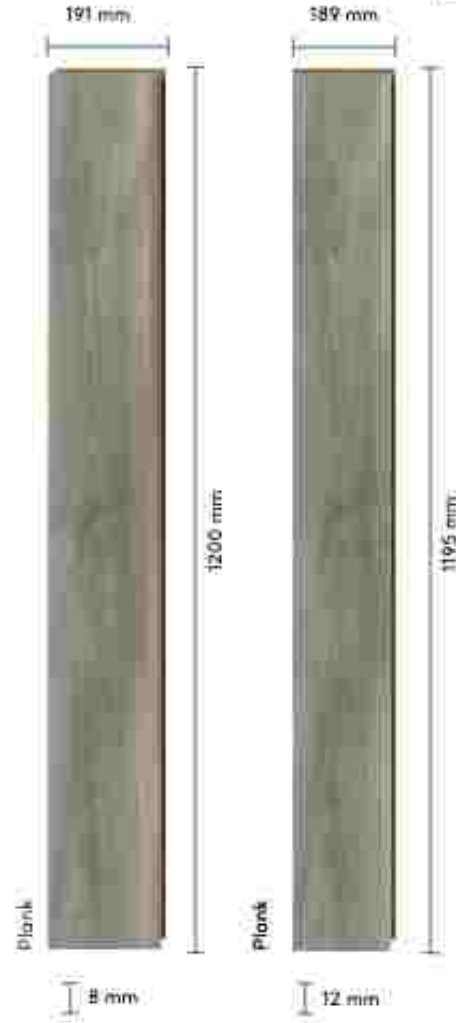

Samoa Adaları'nın manzarası...
Samoa Adaları'nın sislerinin gölgesindeki manzarayı evlerinize taşıyın.

*The view of the Samoan Islands...
Bring the scenery under the shadow of the mists of Samoan Islands to your homes.*