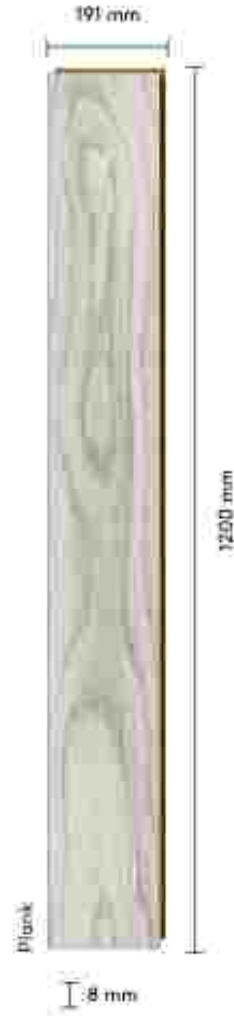

Antik kentlerden doğan güzellik!
Beyaza çalan kumların ferahlatan
esintilerini mekanınızda yakalayın.

*Beauty that born from ancient cities!
Have the refreshing breezes of
white sands in your living spaces.*