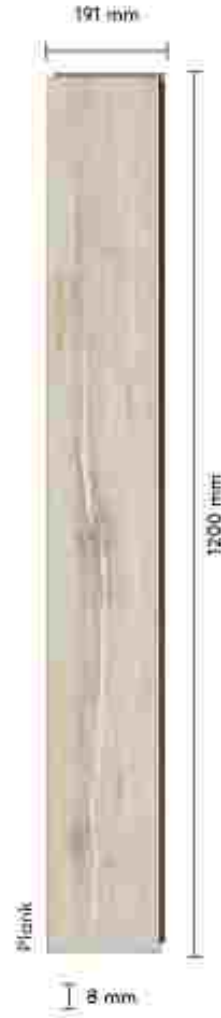

Doğa, dünyanın baş sanatçısıdır!
Kanyon vadilerinin kendini yenileyen formuyla birleşen meşenin dayanıklılığını mekanınızda yaşatın.

*Nature is the chief artist of the world!
Experience the durability of oak in your space that combined with the self-renewing form of canyon valleys.*