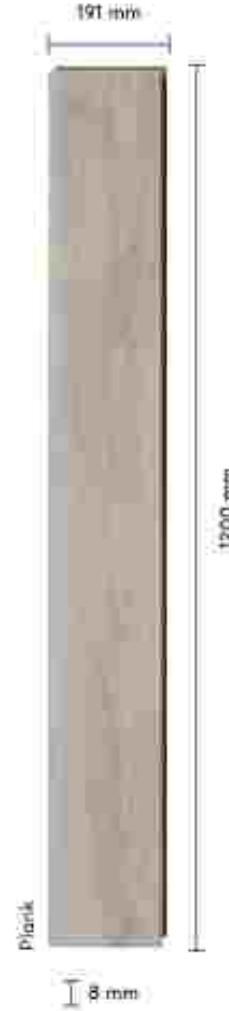

Luna

Dönüşüm zamanı gelmedi mi?
Lotus çiçeği, içsel değişimin
sembolüdür.
Lotus serisiyle, mekanlarınızı
dönüştürün ve ruhunuzu besleyin.

*Isn't it time to embrace
transformation?
The lotus flower is a symbol of inner
change.
Transform your spaces and nourish
your soul with the Lotus series.*