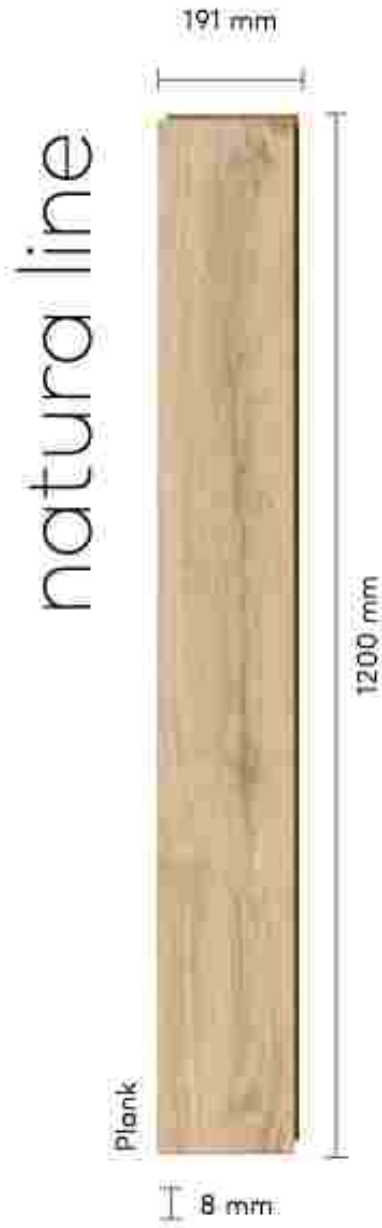

En Width	Boy Length	Kalınlık Thickness	Paket kg Package kg	Paket m² Package m²
191 mm	1200 mm	8 mm	~13,20	~1,8336