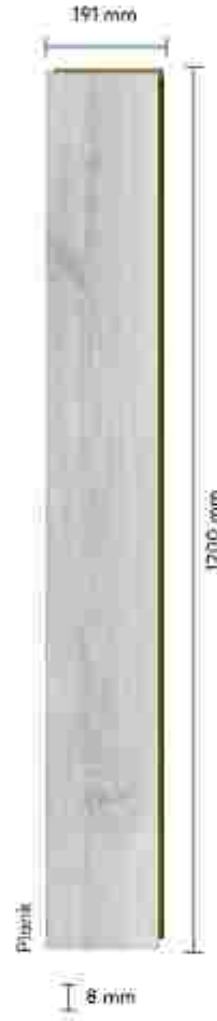

verona

Luna

Verona'nın gri-beyaz tonları ile mekanınıza minimalist ve modern bir dokunuş katın. Her anı sanat eseri gibi yaşayın.

Give your space a minimalist and modern touch with Verona's gray-white tones. Live every moment like a work of art.