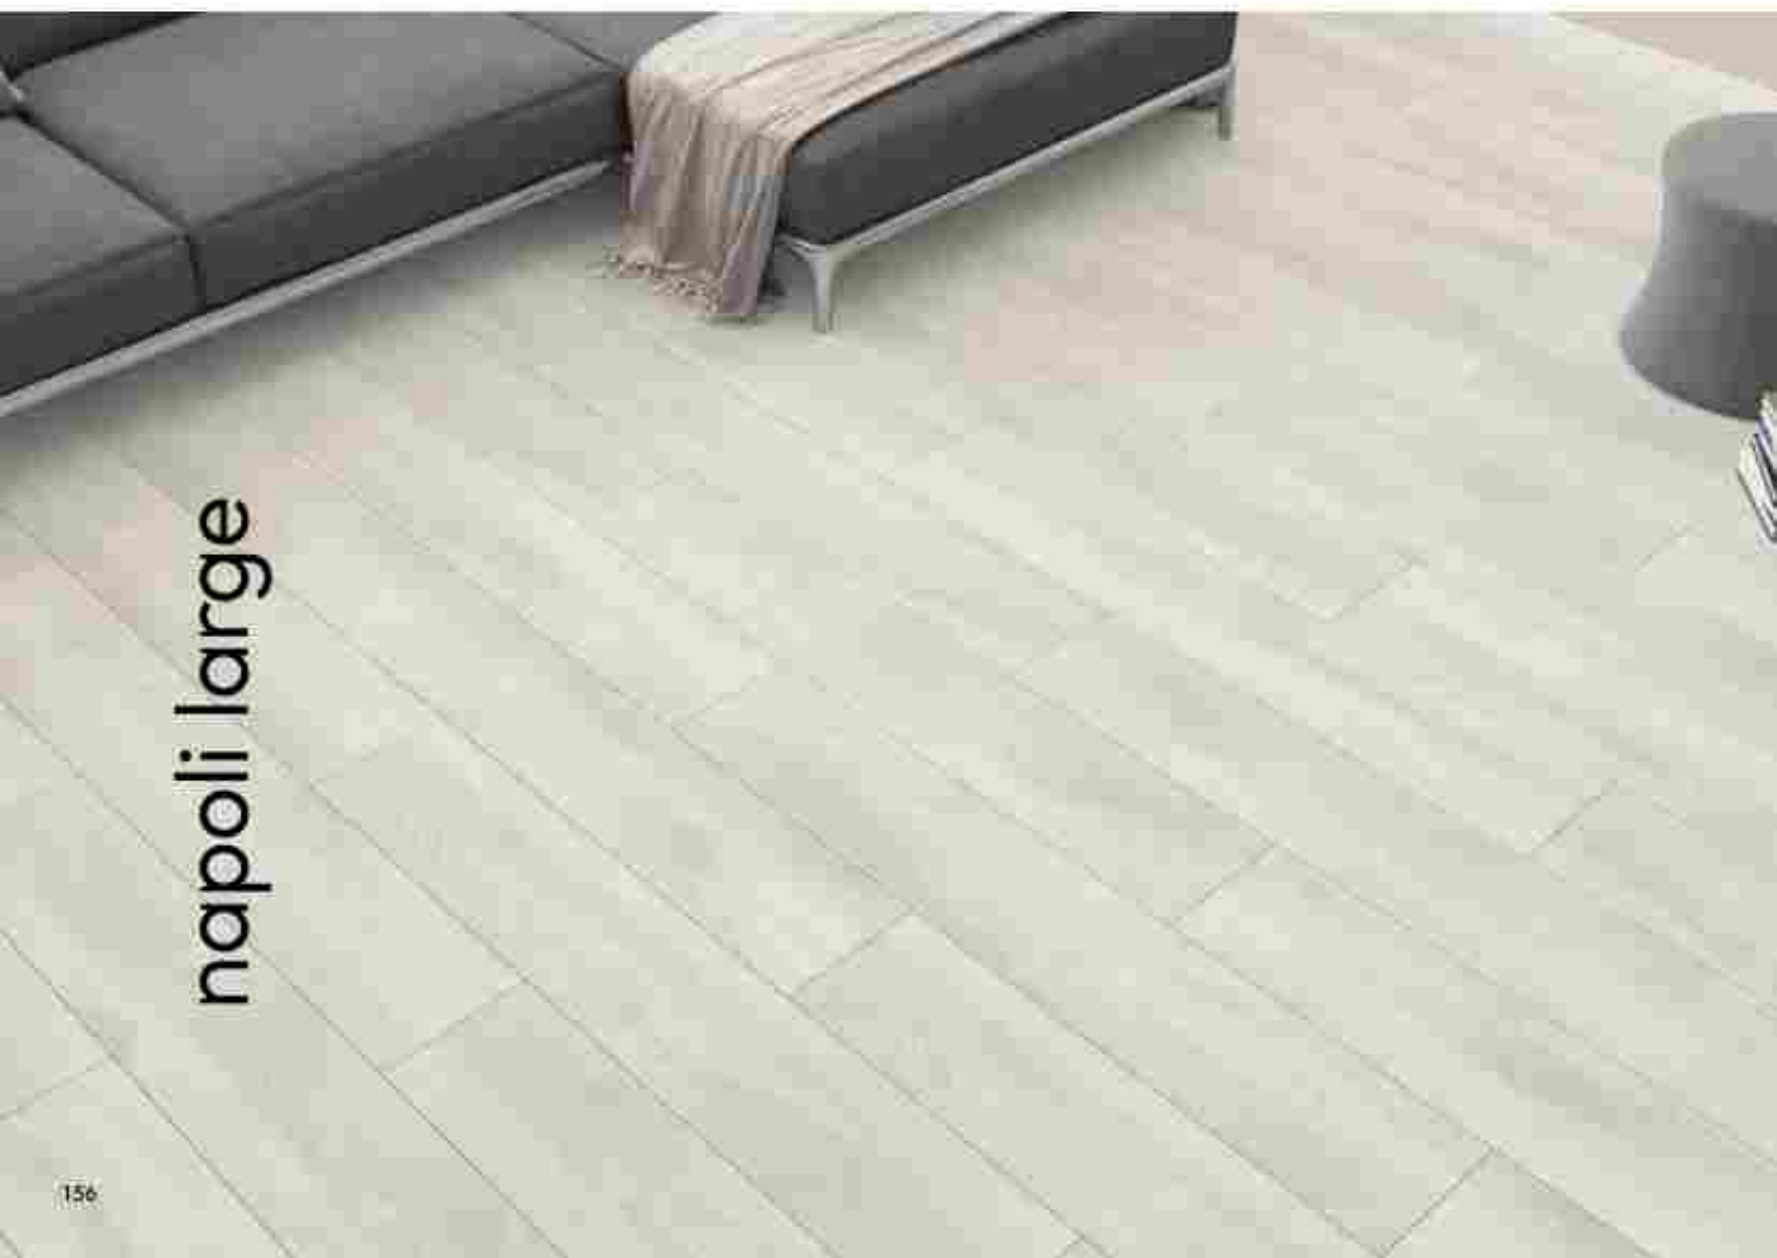

napoli large