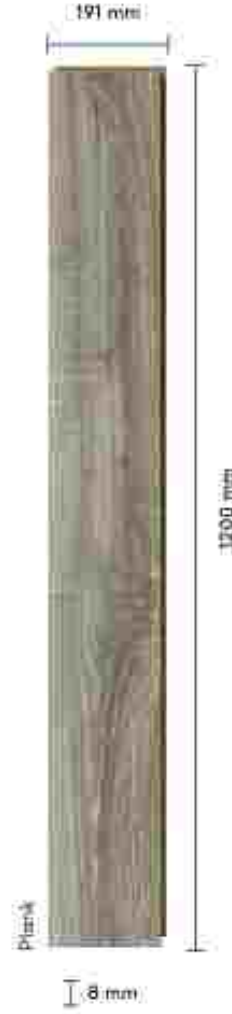

Antik Yunan'dan günümüze bir miras!
Meşe ağacının beyaz ve kahve tonlarının
harmanıyla mekanınızı yenileyin.

*A legacy from Ancient Greece!
Renew your space with blend of
oak white and brown tones.*