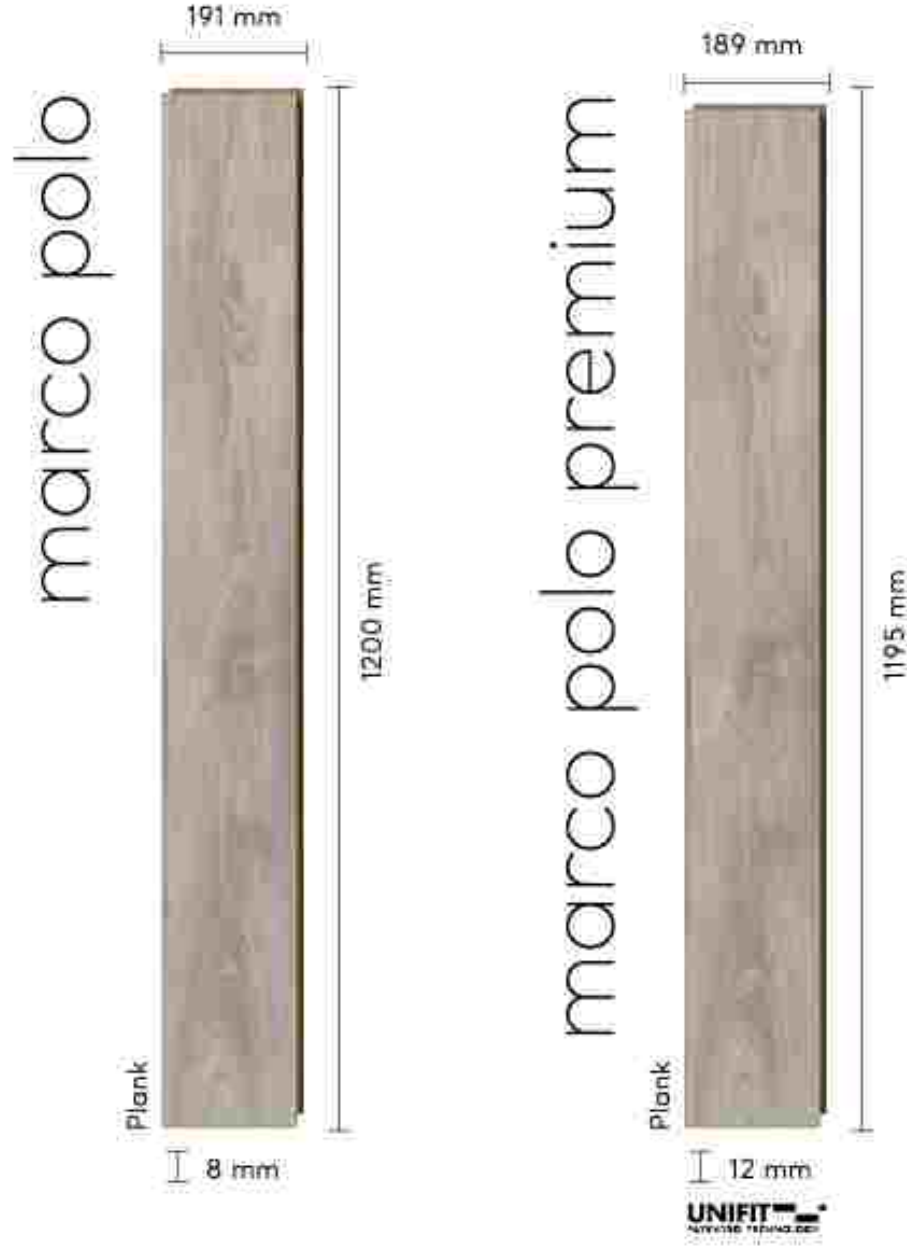

En Width	Boy Length	Kalınlık Thickness	Paket kg Package kg	Paket m² Package m²	Garanti Süresi Warranty	Ayrma Sınıfı Abrasion Class
Marco Polo	191 mm	1200 mm	8 mm	~13,20	~1,8336	20	
Marco Polo Premium UNIFIT	189 mm	1195 mm	12 mm	~14,60	~1,3551	25