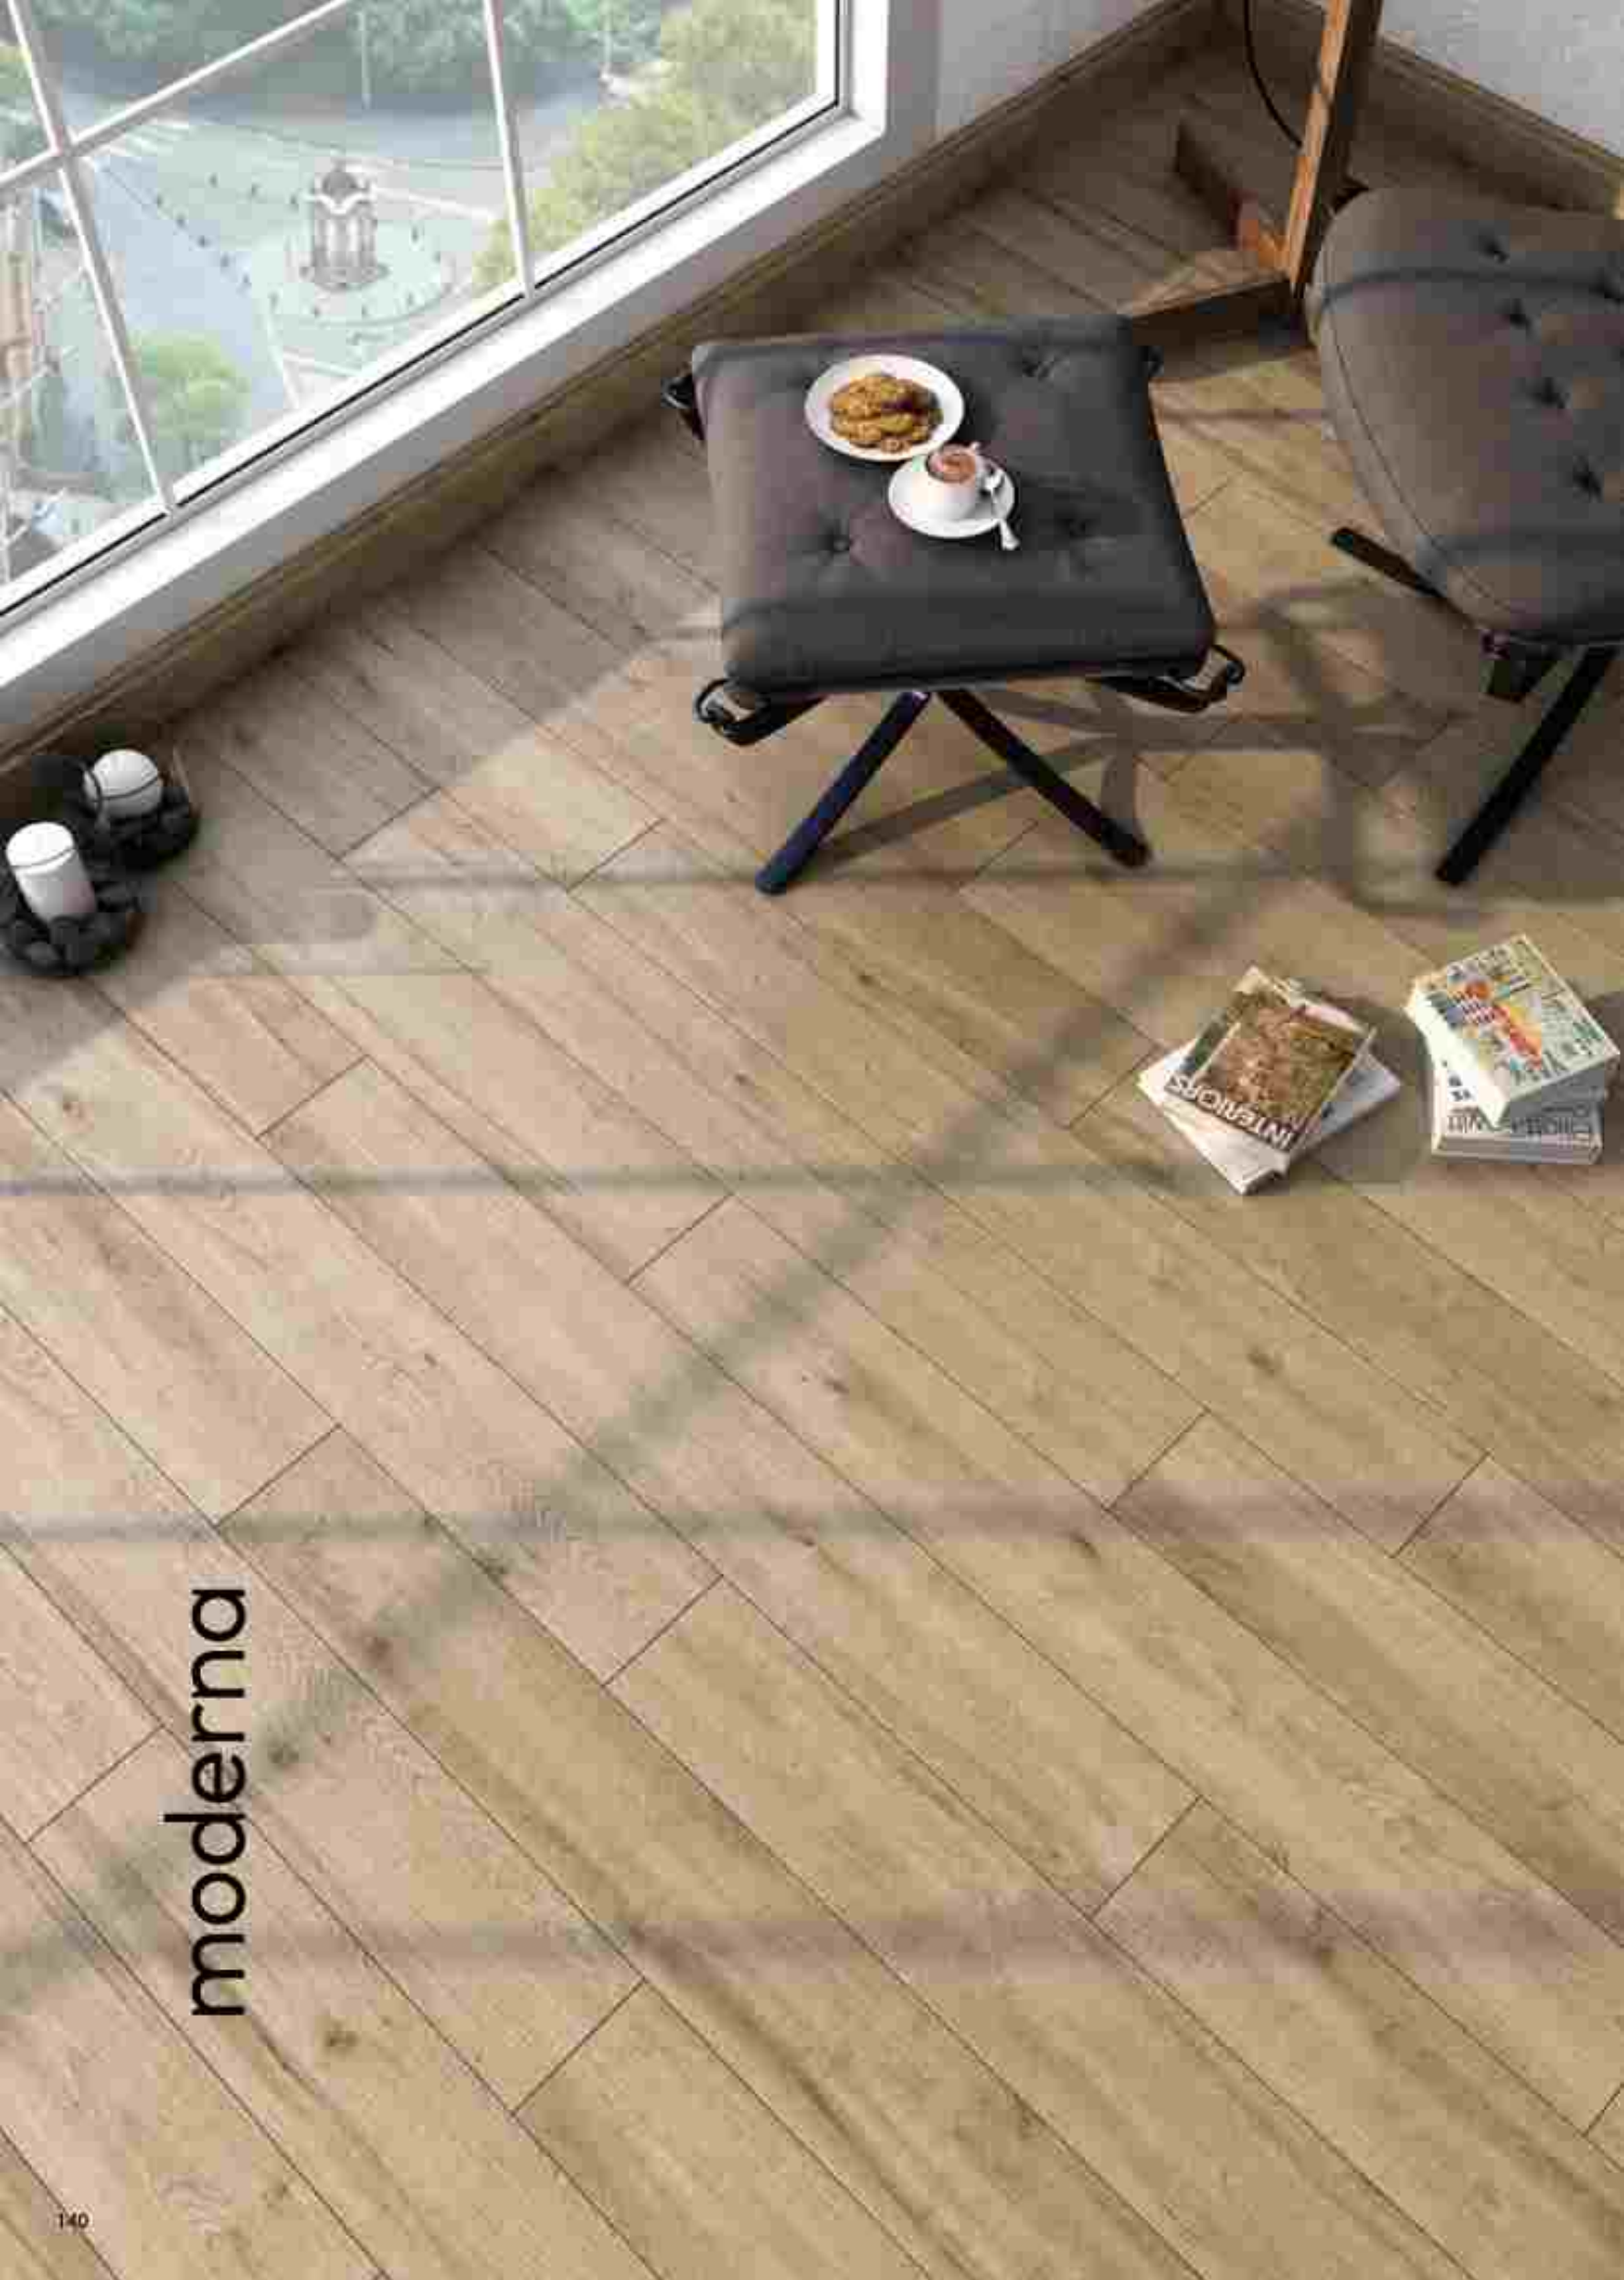

*Light brown, warm decor!
Always keep your space new
with its natural wood veins surface
and long-lasting use.*

moderna

İyi bir yaşam için yenilikçi bir tasarım! Kahverengi toprak tonlarının doğal dokusunu mekanınızda hissedin.