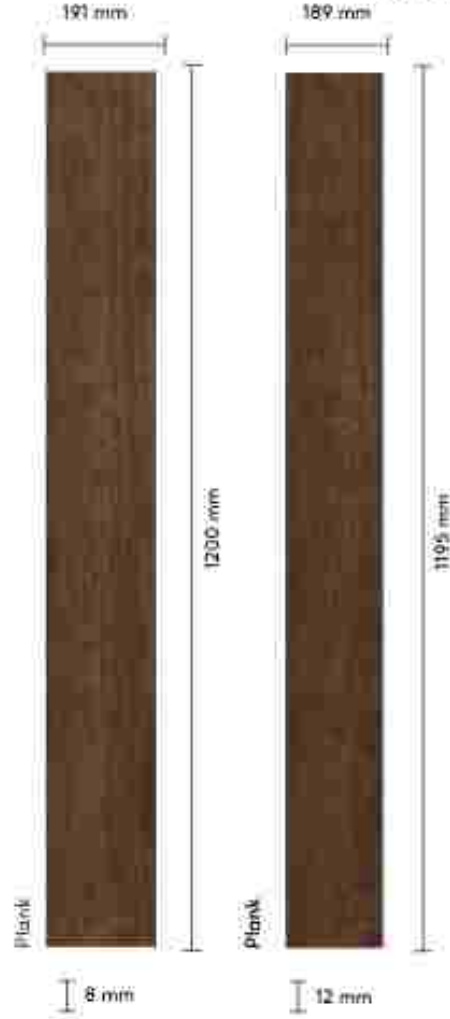

Yoga

COLLECTION

Hayat enerjinizin yaşam alanınızdaki halini
Canlılığı ve ruhunuzdaki enerjiyi
yaşam alanınıza yansıtın.

*The state of your life energy in
your living space!
Reflect the vitality and the
energy in your soul into your living space.*