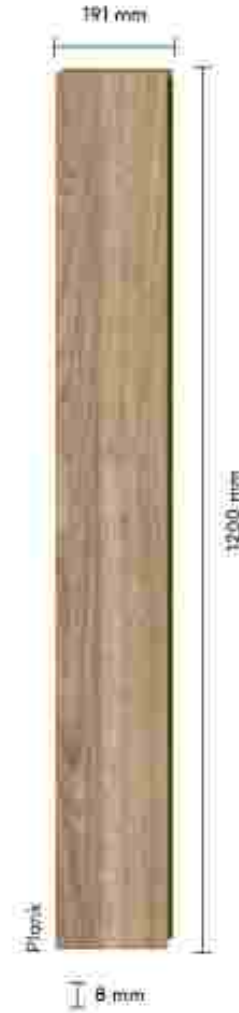

Sanatsal bir zenginlik!
Pers İmparatorluğu'nun kültür başkenti Şiraz kentinin izlerini yaşam alanlarınıza konuk edin.

*An artistic wealth!
Welcome the traces and beauty of the city of Shiraz, the cultural capital of the Persian Empire, to your living spaces.*