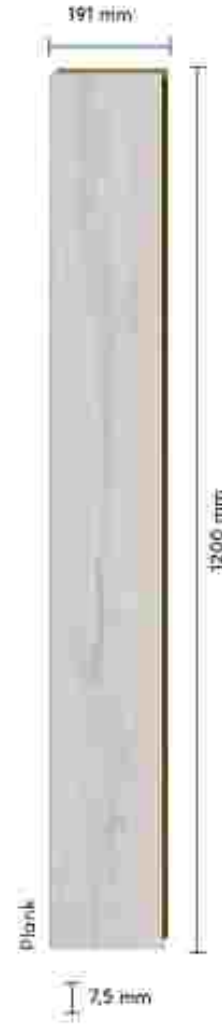

Vega ile evinizi yıldızların parıltısı ile aydınlatın. Yıldız ışığı Vega ile mekânınıza yumuşacık bir dokunuşla süzülerek iç dünyanıza huzur katın.

Illuminate your home with the twinkle of the stars with Vega. Add peace to your inner world by floating into your space with a soft touch with starlight Vega.