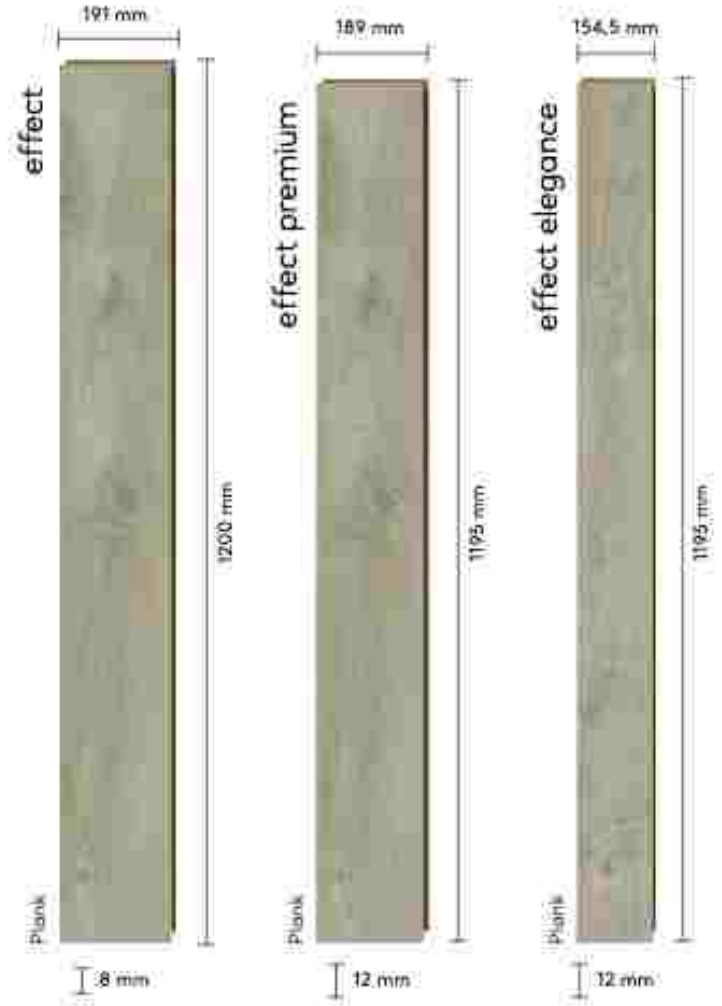

Beyaz bulutlar, gri toprak tonlarıyla buluşuyor!
Yaşam alanlarınızda ferahlığı keşfedin.

*Snow white clouds meet grey earth tones!
Discover the freshness in your living spaces.*