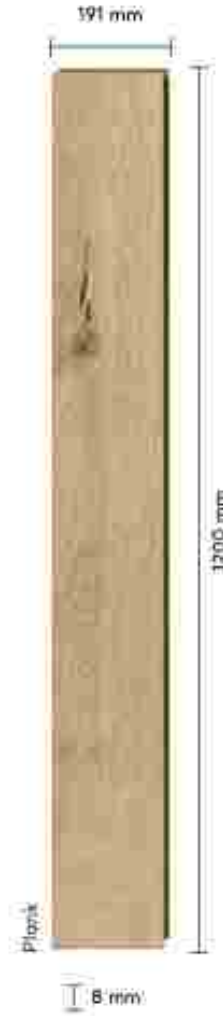

Luna

Frezya çiçeğinin esintisini evinize taşıyın.

Doğanın tazeliğini yaşam alanlarınıza yansıtarak içsel huzurunuzu ve ferahlığınızı her an koruyun.

*Bring the breeze of the freesia flower to your home.
Protect your inner peace and freshness at all times by reflecting the freshness of nature to your living spaces.*