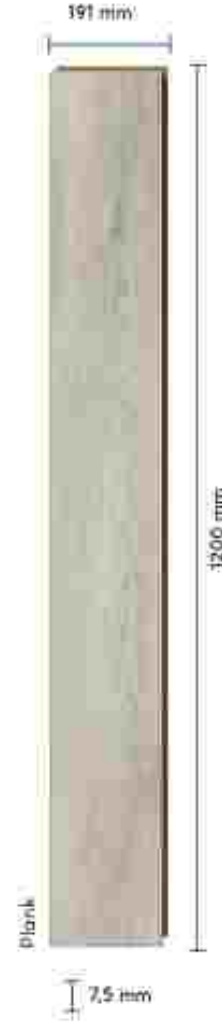

Göz alıcı zarafetiyle her bir detayı titizlikle işleyen Faba ile mekanınıza, zarif bir kuğu gibi kusursuz bir estetik kazandırın. Faba'nın şıklığı ile yaşam alanınızı büyüleyici bir atmosferle doldurup, incelikli detaylarıyla onu hissedin.

Enhance your space with Faba's flawless elegance, crafted meticulously like a swan's grace. Fill your living space with a mesmerizing atmosphere with Faba's elegance and feel it with its subtle details.