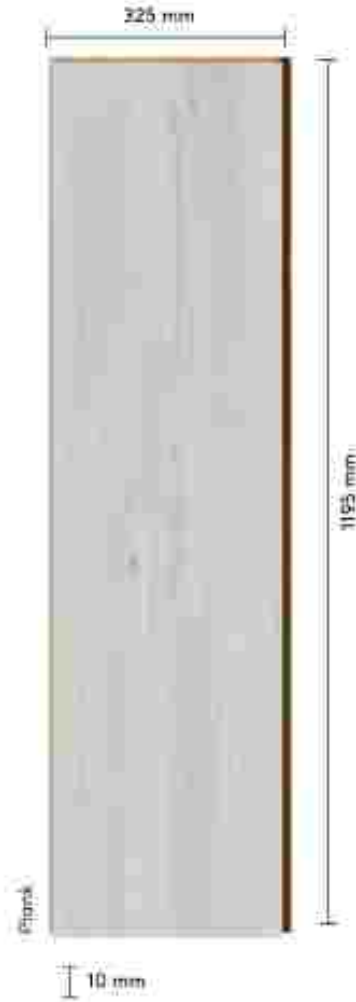

Monte'nin zirvesinde yer alın!
Monte'nin zirvelerinden ilham alan bu tasarım, doğanın sakinliğini yaşam alanlarınıza taşıyor. Kayalıkların griliğini kar beyazıyla harmanlayan renk tonları, iç mekanlarınıza huzur ve zarafet katıyor.

Take your place at the summit of Monte! Inspired by the peaks of Monte, this design brings the tranquility of nature into your living spaces. The color tones, blending the grey of the rocks with the white of snow, add peace and elegance to your interiors.

WATER RESISTANT
ISO 4762