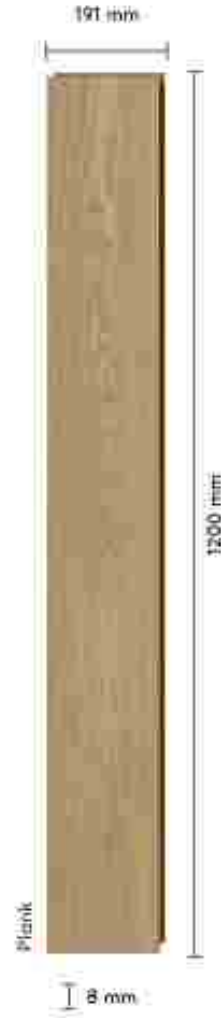

Ufuk açan yenilikçi dekor!
Trendleri değiştiren doğal ve ılık tonuyla yaşam alanlarınızda farklı bir atmosfer yaratın.

*Innovative decor that opens up new horizon!
Create a different atmosphere in your living spaces with its natural and warm tones that challenges and changes trends.*