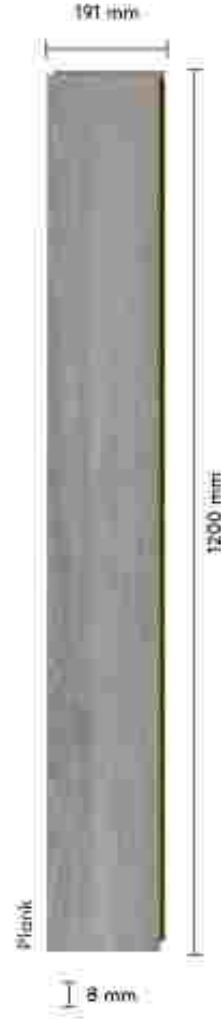

Gila ile daima doruklardasınız!
Adını Gila Dağları'dan alıyor; tasarımında ağaçların, kayaların ve bembeyaz karların doğallığını barındırıyor.

*You are always on the peak with Gila!
Named after the Gila Mountains, its design captures the natural elements of trees, rocks, and white snow.*