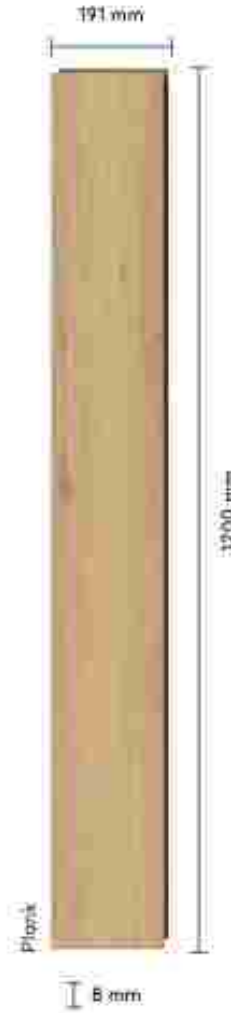

Antik kentte büyüleyici bir yürüyüş!
Antik kent Termessos'un muhteşem manzarasını, dokusunu, renklerini ve atmosferini evinizin her yerinde yaşayın.

*Take a mesmerizing walk through the ancient city!
Experience the magnificent view, texture, colors, and atmosphere of the ancient city of Termessos in every part of your home.*