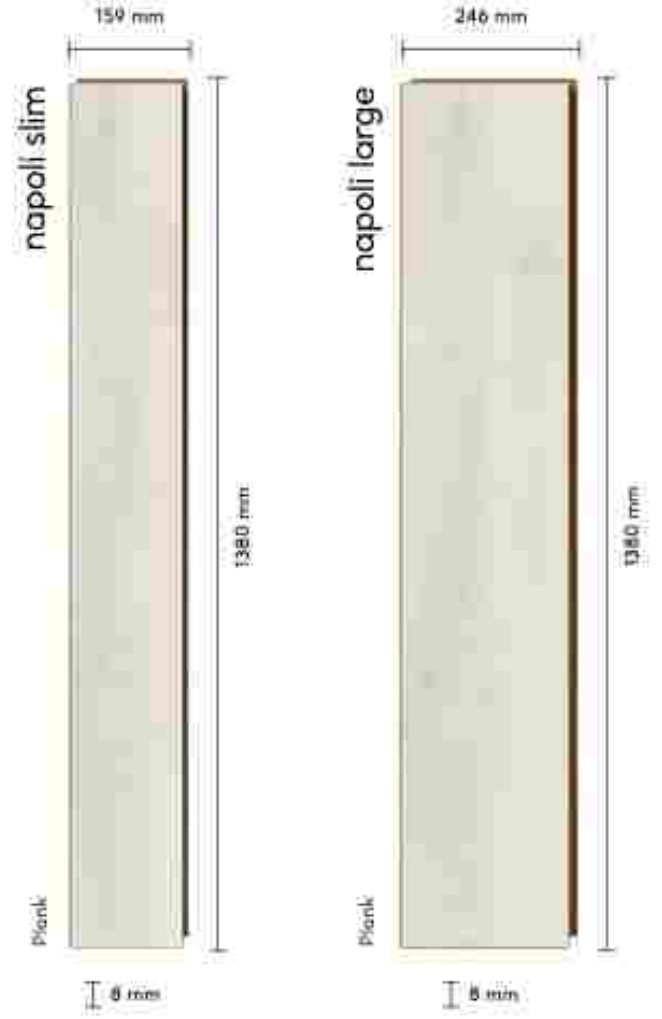

Özenli mekanlar, özenle tasarlanmış ürünler ister! Napoli şehrinin ferah mimarisini her adımınızda hissedin.

Attentive spaces require carefully designed products! Feel the spacious architecture of Naples city at any step.