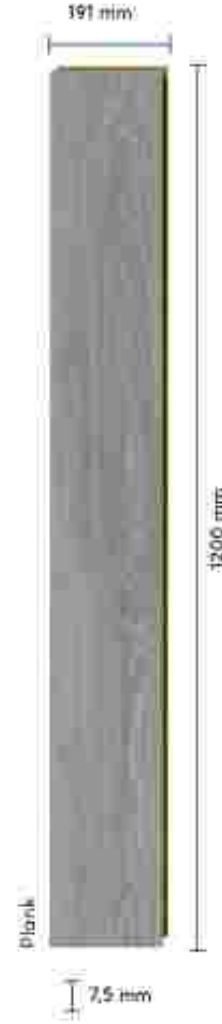

anita

Anita'nın zarif tasarım anlayışı, mekanlarınıza estetik bir dokunuş katarken şıklıkla özgünlüğü buluşturur. Her detayda kendini gösteren incelik ile mekanınızı adeta bir sanat eseri haline getirir. Özgün tasarımlarının zarafeti ile ortama benzersiz bir atmosfer ve sıcaklık kazandırır.