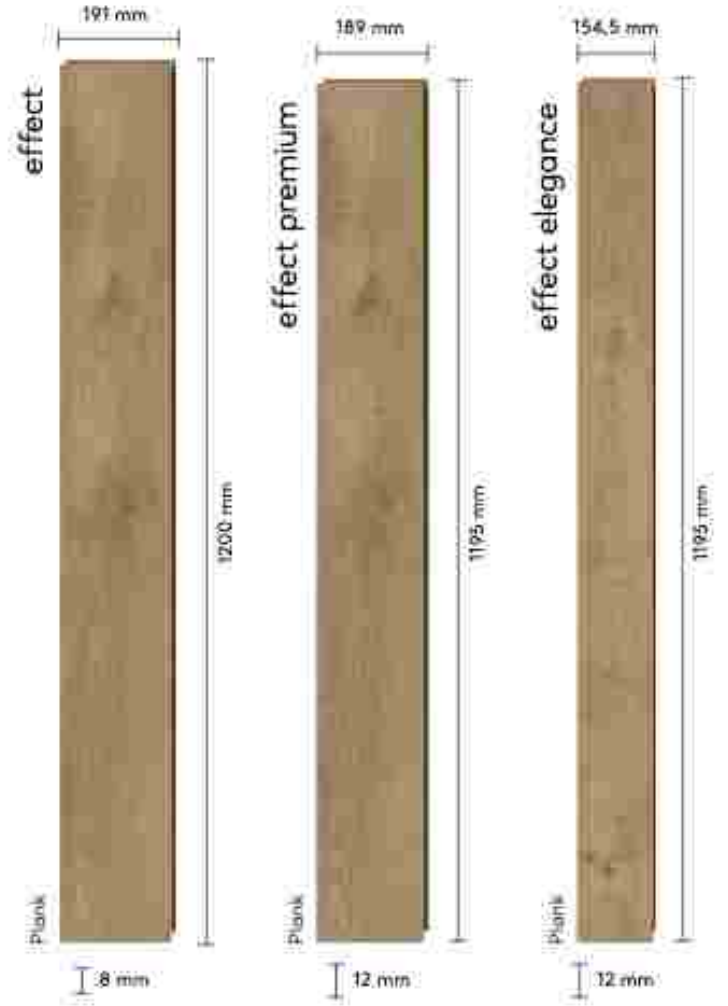

Yaşam alanlarına estetik dokunuşlar!
Her adımınızda Akdeniz'in sıcak tonlarını hissedin.

*Aesthetic touches to living spaces!
Feel the warm tones of the
Mediterranean in your any step.*