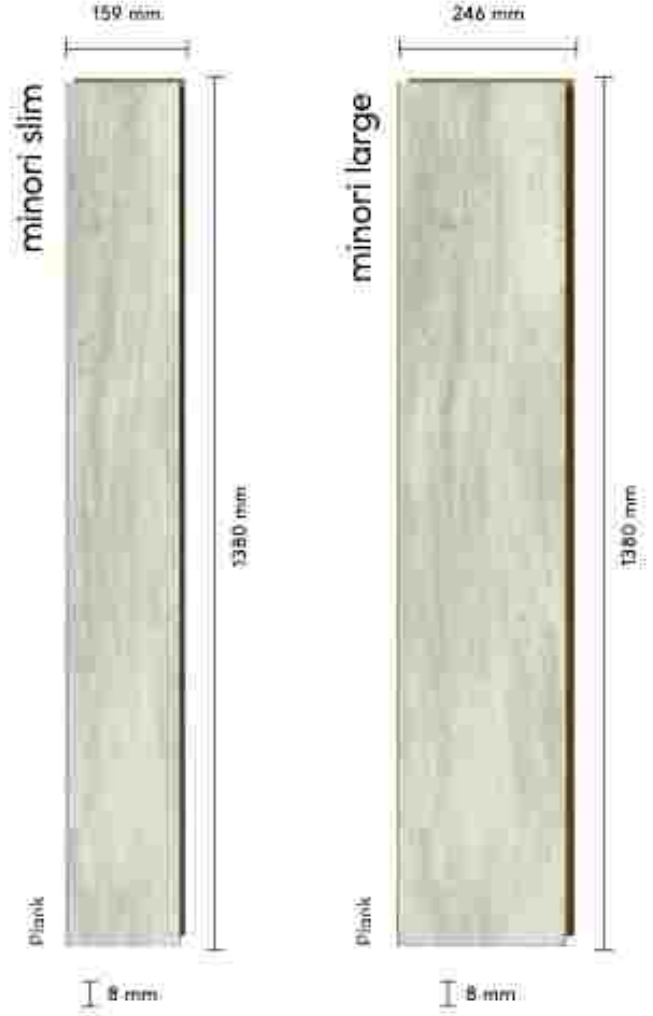

minori slim

minori large

ARMONIA

SLIM LARGE

Yaşadığınız her anı estetik bir dokunuş!
Sahil kasabasının ferahlatan doğasını ve mimarisini mekanınızda yaşayın.

*An aesthetic touch to any moment of life!
Experience the refreshing nature and architecture of the seaside town in your space.*