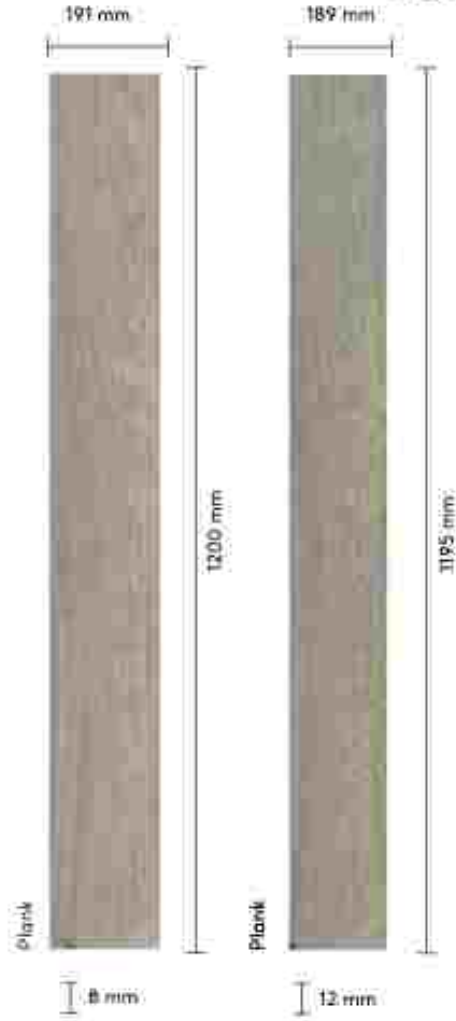

Yoga

COLLECTION

İçinizdeki dengeye ilham verecek, doğal ahşaptan bir tasarım.
Açık ve koyu arasında denge oluşturan nötr tonuyla mekana enerji katın.
Doğal damarlı özel doku detayıyla sessizliği ve dinginliği ortama yansıtın.

*A design crafted from natural wood that will inspire balance within you.
Add energy to the space with its neutral tone, creating harmony between light and dark.
Reflect tranquility and serenity in the environment with its unique natural grain.*