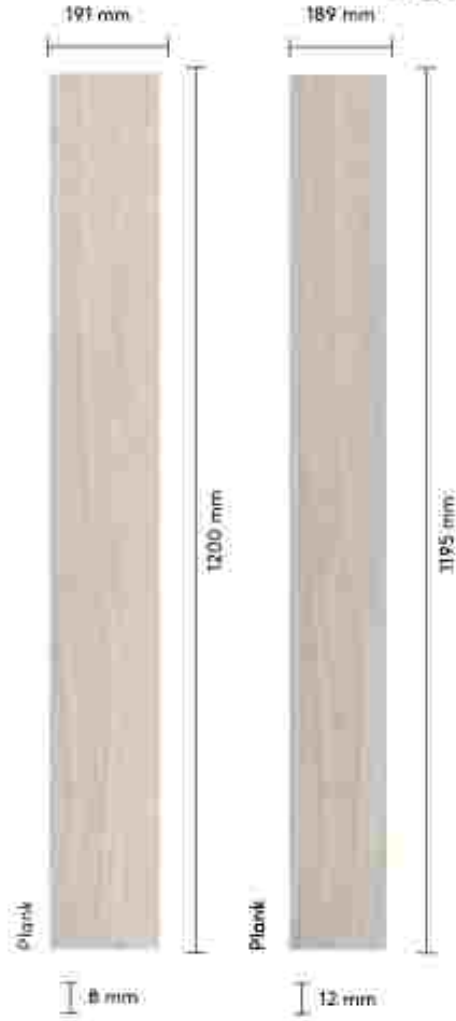

Yoga

COLLECTION

Sürdürülebilir kaynaklarla üretilen Asana, kullanıcıların favorisi. Özel dokulu parke seçenekleri, darbeler ve aşınmaya karşı dayanıklılık sağlar. Modern ve estetik bir görünüme sahip olan Asana, uzun ömürlü kullanım sunar.

Asana, produced with sustainable resources, is a user favorite. Specially textured parquet options provide resistance to impacts and abrasion. With its modern and aesthetic appearance, Asana ensures long-lasting use.