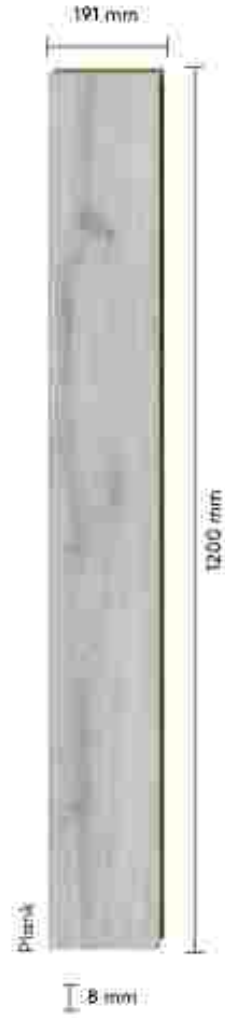

Luna

Vegas ile yeniliğin rüzgârını yaşam alanlarınızda essin. Mekânınıza modern ve enerjik bir dokunuş katın.

Let the wind of innovation blow in your living spaces with Vegas. Add a modern and energetic touch to your space.