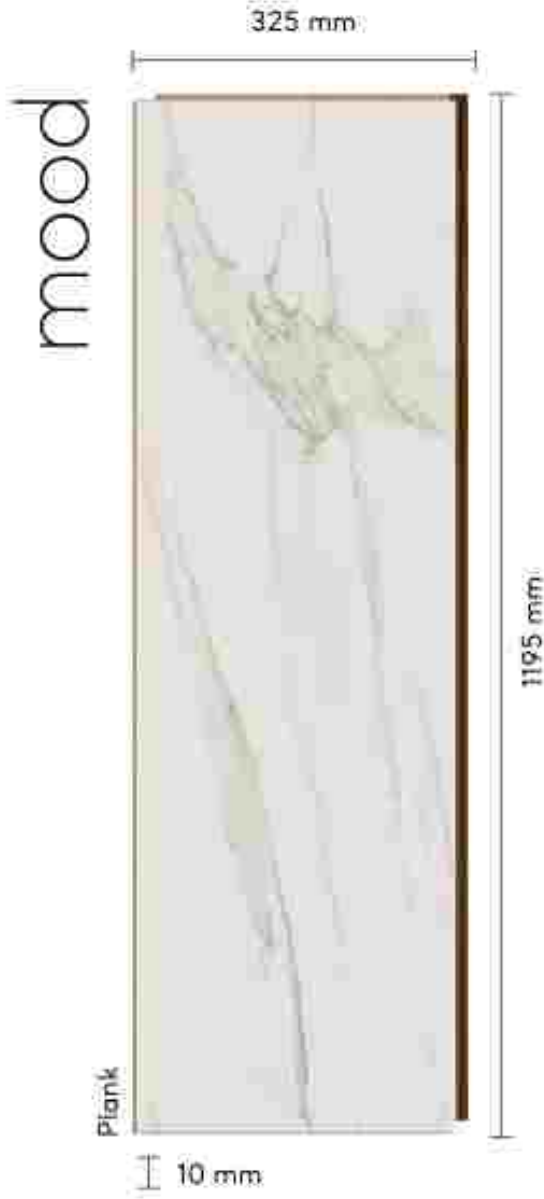

WATER RESISTANT
ISO 4760