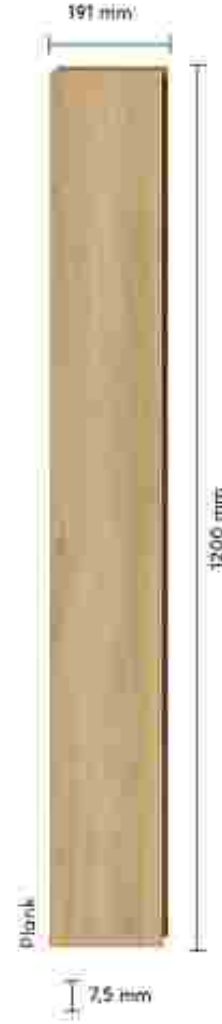

Kalitesiyle inci gibi parlayarak, estetik ve dayanıklılığın mükemmel uyumunu kusursuz bir şekilde yansıtır. Her detayıyla göz alıcı bir zarafeti temsil eden Perle ile yaşam alanlarınıza sadece bir nesne değil, aynı zamanda bir sanat eseri kazandırın.

Perle shines brightly with quality, reflecting a perfect blend of beauty and durability. With Perle, your living spaces become not just furnished, but transformed into works of art.